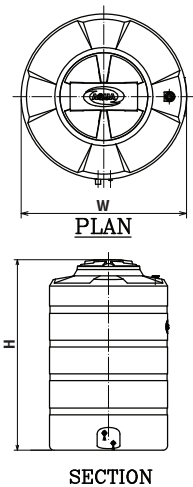

ถังเก็บน้ำบนดิน AQUA

WTB

ถังเก็บน้ำตั้งพื้น WTB สำหรับเก็บน้ำเพื่อการอุปโภค ที่ถูกหลักอนามัย ฝาถังลิ้นคสนิทและลาดเอียง ป้องกันสิ่งแปลกปลอม เข้าไปปนเปื้อนน้ำสะอาดในถัง ตัวถังผลิตด้วย Polyethylene ชนิดพิเศษ

ได้รับการยอมรับจาก
U.S. Food and Drug Administration
(FDA) Regulation 177.1520

ได้รับรองมาตรฐานถังเก็บน้ำ
มอก. 1379-2551

COLOR (สีเขียว)

ขนาด Dimensions

รุ่น Model	ความจุ Capacity (Litre)	ความกว้าง Width W (m.)	ความสูง Height H (m.)	ท่อน้ำเข้า Inlet (inch)	ท่อน้ำใช้ Outlet (inch)	ท่อน้ำทิ้ง Drain (inch)	จำนวนผู้ใช้ User (คน)	
							บ้าน	สำนักงาน
WTB - 600	600	0.69	1.92	3/4	1	1	3	6
WTB - 1000	1000	1.01	1.61	3/4	1	1	5	10
WTB - 1500	1500	1.21	1.66	3/4	1	1	8	16
WTB - 2000	2000	1.40	1.78	3/4	2	1	10	20
WTB - 2500	2500	1.40	2.02	3/4	2	1	12	24
WTB - 3000	3000	1.62	1.82	3/4	2	1	15	30
WTB - 4000	4000	1.83	2.05	1	2	1	20	40
WTB - 5000	5000	2.10	1.80	1	2	1	25	50
WTB - 6000	6000	1.83	2.83	1	2	1	30	60